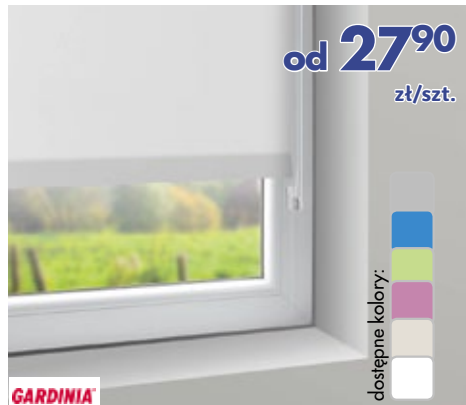

ROLETA MINI TONE
szer. 38-105 cm, dł. 150-215 cm; kolory: biały, jasny beż, różowy, pistacjowy, niebieski, szary