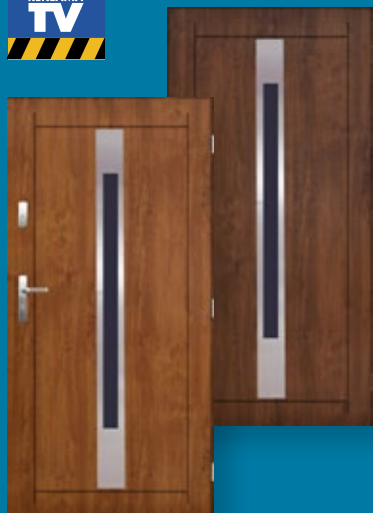

REKLAMA
TV

1199
zł/szt.

DRZWI ZEWNĘTRZNE KAIR

kolory: orzech, złoty dąb, antracyt;
wymiar 90 cm; wyposażenie: skrzydło,
ościeżnica, dwa zamki, klamka, dwie wkładki,
próg; wypełnienie spieniony polistyren;
wykończenie: nano advance, szyba hartowana,
ramka Inox, blacha ocynkowana,
światło przejścia 2000x900 cm
- zgodnie z normą europejską

699
zł/kpl.