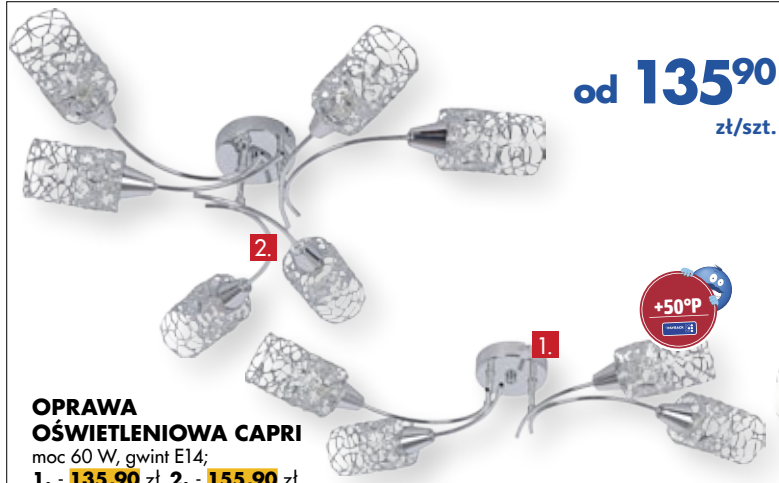

od **135⁹⁰**
zł/szt.

OPRAWA OŚWIELENIOWA CAPRI

moc 60 W, gwint E14;
1. - **135,90** zł, 2. - **155,90** zł