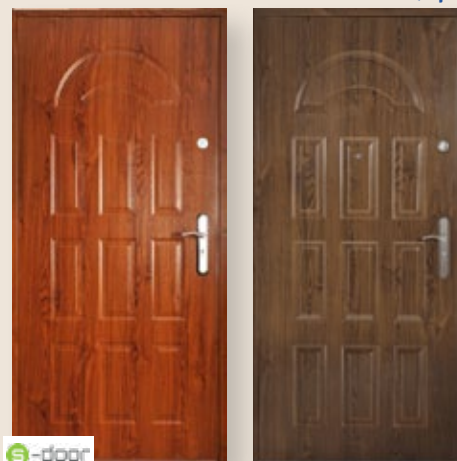

699
zł/kpl.

269
zł/szt.

OŚCIEŻNICE
REGULOWANE
DO DRZWI WIRGO
DOSTĘPNE OD RĘKI

WINDOOR
PRODUKTY DRZWI

**SKRZYDŁO DRZWI
WEWNĘTRZNE WIRGO***

okleina standard, dostępne szer.:
od 60 do 90 cm, szkło mleczne
wzmocnione o gr. 4 mm,
kolor: silver
*cena nie zawiera klamki
i ościeżnicy

DRZWI ZEWNĘTRZNE MALTA

kolory: złoty dąb, orzech; szerokość: 80, 90 cm; wyposażenie: skrzydło, ościeżnica, klamka, komplet zamków i wkładek, próg stalowy nierdzewny, wypełnienie: pianka poliuretanowa, wykończenie: okleinowane PVC, okleina drewnopodobna, bolce antywyważeniowe