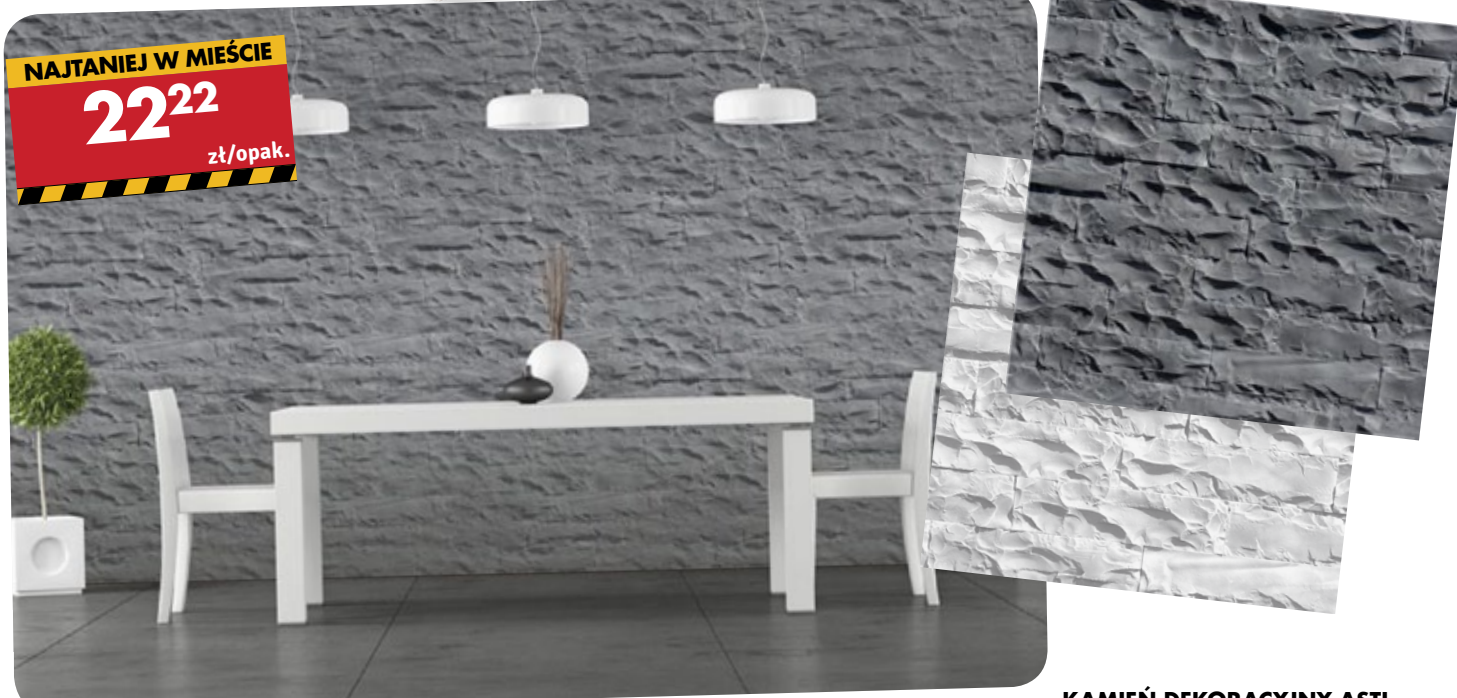

ZESTAW - ROLKA + KIJ

skład: kij 1,2 m; rolka Gepard 18 cm, śr. 22/19 mm

NAJTANIEJ W MIEŚCIE
22²²
zł/opak.

KAMIEŃ DEKORACYJNY ASTI

kolory: biały, antracyt; opak. 0,5 m² (44,44 zł/m²)