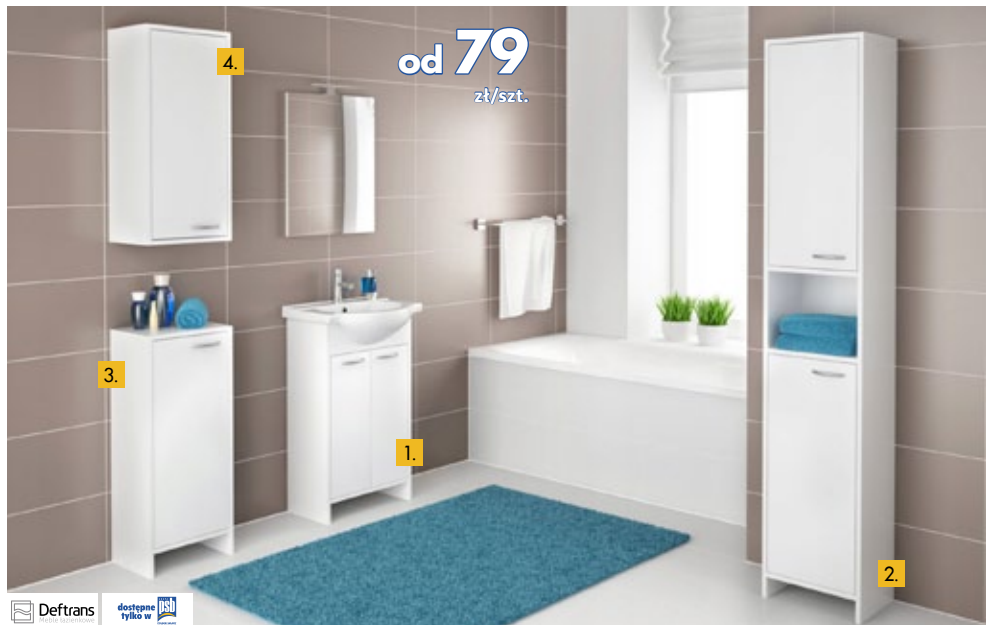

1. szafka z umywalką, nóżki, biały połysk, wym. 50 cm - **229** zł
2. szafka stojąca, nóżki, biały połysk, wym. 30 cm - **169** zł
3. szafka wisząca, biały połysk, wym. 30 cm - **119** zł
4. szafka lustrzana, wym.: 50 cm - **149** zł, 60 cm - **169** zł

od **79**
zł/szt.

ZESTAW PRAXIS*

1. szafka z umywalką, szer. 50 cm, DSM, lakierowany front - **129** zł;
2. słupki wysokie, C35, DSM, boki białe, front biały połysk - **155** zł;
3. komoda, B35, DSM, boki białe, front biały połysk - **85** zł;
4. szafka wisząca, A35, DSM, boki białe, front biały połysk - **79** zł