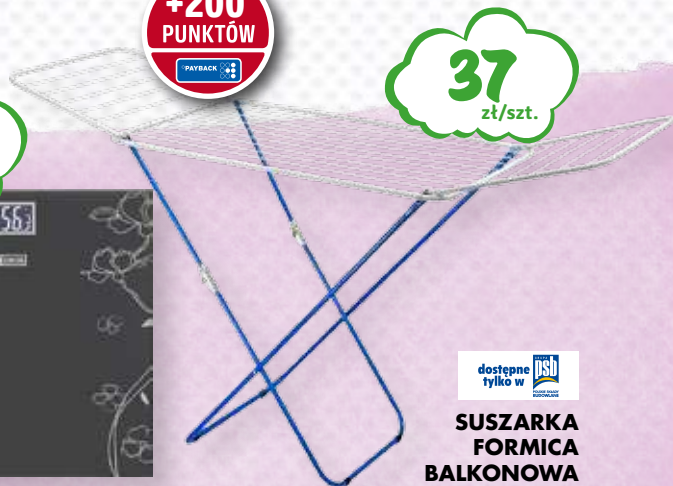

8⁹⁹
zł/szt.

keeper
KOSZ SKŁADANY
poj. 32 l

26⁹⁰
zł/szt.

EMOS
WAGA ŁAZIENKOWA

+200
PUNKTÓW

37
zł/szt.

dostępne tylko w **PSB**
SUSZARKA
FORMICA
BALKONOWA
długość suszenia 18 m

15
HITÓW
na 15-lecie