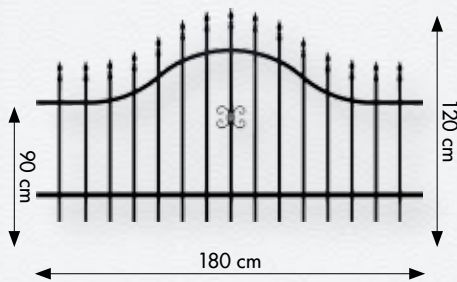

EWA LUX

BONA

KAJA

SYSTEM OGRODZENIOWY

1. „Ewa lux” – przesło: wys.: 0,90x1,20 m, szer.: 1,80 m - **69** zł, furka: wys.: 1,20x1,50 m, szer.:0,90m - **179** zł, brama dwuskrzydłowa: 1,20x1,50 m szer.: 4 m - **569** zł
2. „Bona” – przesło: wys.: 1,20x2,00 m - **329** zł, furka: wys.: 0,90x1,50 m - **289** zł, brama dwuskrzydłowa: 4,00x1,50 m szer.: 4 m - **889** zł
3. „Kaja” – przesło: wys.: 0,90x1,20 m, szer.: 2,00m - **169** zł, furka: wys.: 1,20x1,50 m, szer.:0,90 m - **229** zł, brama dwuskrzydłowa: 1,20x1,50 m szer.: 4 m - **659** zł