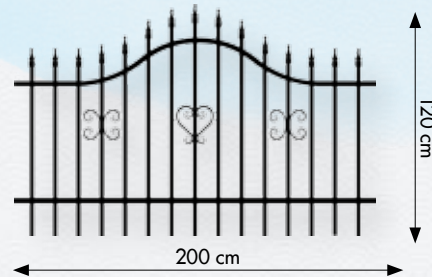

EWA LUX

BONA

KAJA

SYSTEM OGRODZENIOWY

1. „Ewa lux” – przesło: wys.: 0,90x1,20 m, szer.: 1,80 m - **69** zł, furka: wys.: 1,20x1,50 m, szer.:0,90m - **179** zł, brama dwuskrzydłowa: 1,20x1,50 m szer.: 4 m - **569** zł
2. „Bona” – przesło: wys.: 1,20x2,00 m - **329** zł, furka: wys.: 0,90x1,50 m - **289** zł, brama dwuskrzydłowa: 4,00x1,50 m szer.: 4 m - **889** zł
3. „Kaja” – przesło: wys.: 0,90x1,20 m, szer.: 2,00m - **169** zł, furka: wys.: 1,20x1,50 m, szer.:0,90 m - **229** zł, brama dwuskrzydłowa: 1,20x1,50 m szer.: 4 m - **659** zł