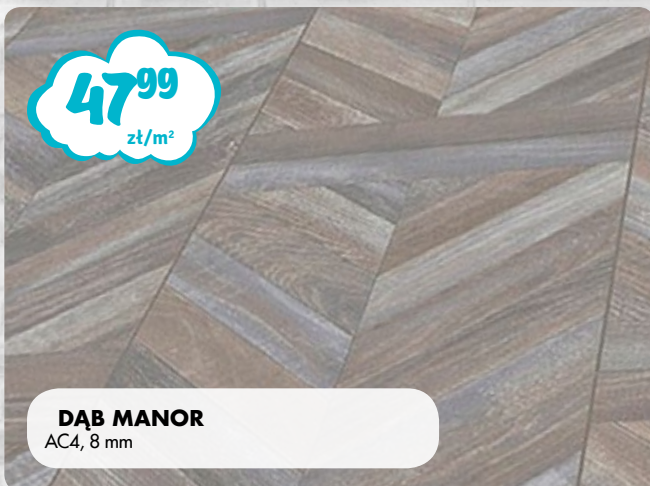

549 zł/szt.

S-door

DRZWI ZEWNĘTRZNE ZEFIR
kolor: złoty dąb; wymiar montażowy: 860x2050x50 mm i 960x250x50 mm; wyposażenie: skrzydło, ościeżnica, klamka, wizjer, komplet zamków i wkładek, próg stalowy nierdzewny; wypełnienie: wełna mineralna

1149 zł/szt.

Pantor **NANO ADVANCE**

DRZWI ZEWNĘTRZNE DALLAS
kolor: orzech, złoty dąb, wymiar: 90 cm, L/P, wyposażenie: skrzydło, ościeżnica, klamka, komplet zamków i wkładek, wypełnienie: spieniony polistyren, szyba hartowana, ramka Inox

od 299 zł/szt.

SKRZYDŁO RAMOWE WEWNĘTRZNE - IBIZA*
dostępne szerokości: 60, 70, 80, 90, szyba hartowana, dostępna kolorystyka: dąb montana folia 3D *ceny bez klamki i ościeżnicy