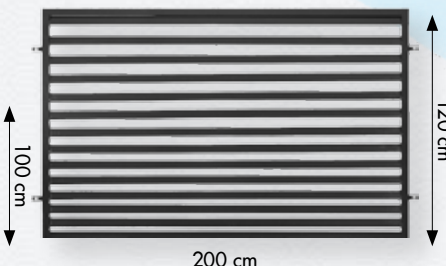

EWA LUX

BONA

KAJA

SYSTEM OGRODZENIOWY

1. „Ewa lux” – przesło: wys.: 0,90x1,20 m, szer.: 1,80 m - **69** zł, furka: wys.: 1,20x1,50 m, szer.:0,90m - **179** zł, brama dwuskrzydłowa: 1,20x1,50 m szer.: 4 m - **569** zł
2. „Bona” – przesło: wys.: 1,20x2,00 m - **329** zł, furka: wys.: 0,90x1,50 m - **289** zł, brama dwuskrzydłowa: 4,00x1,50 m szer.: 4 m - **889** zł
3. „Kaja” – przesło: wys.: 0,90x1,20 m, szer.: 2,00m - **169** zł, furka: wys.: 1,20x1,50 m, szer.:0,90 m - **229** zł, brama dwuskrzydłowa: 1,20x1,50 m szer.: 4 m - **659** zł