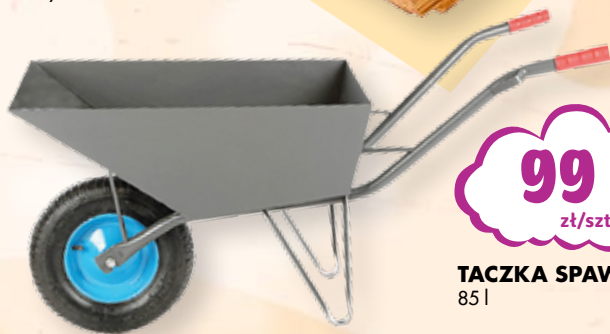

99
zł/szt.

TACZKA SPAWANA

85l

199
zł/szt.